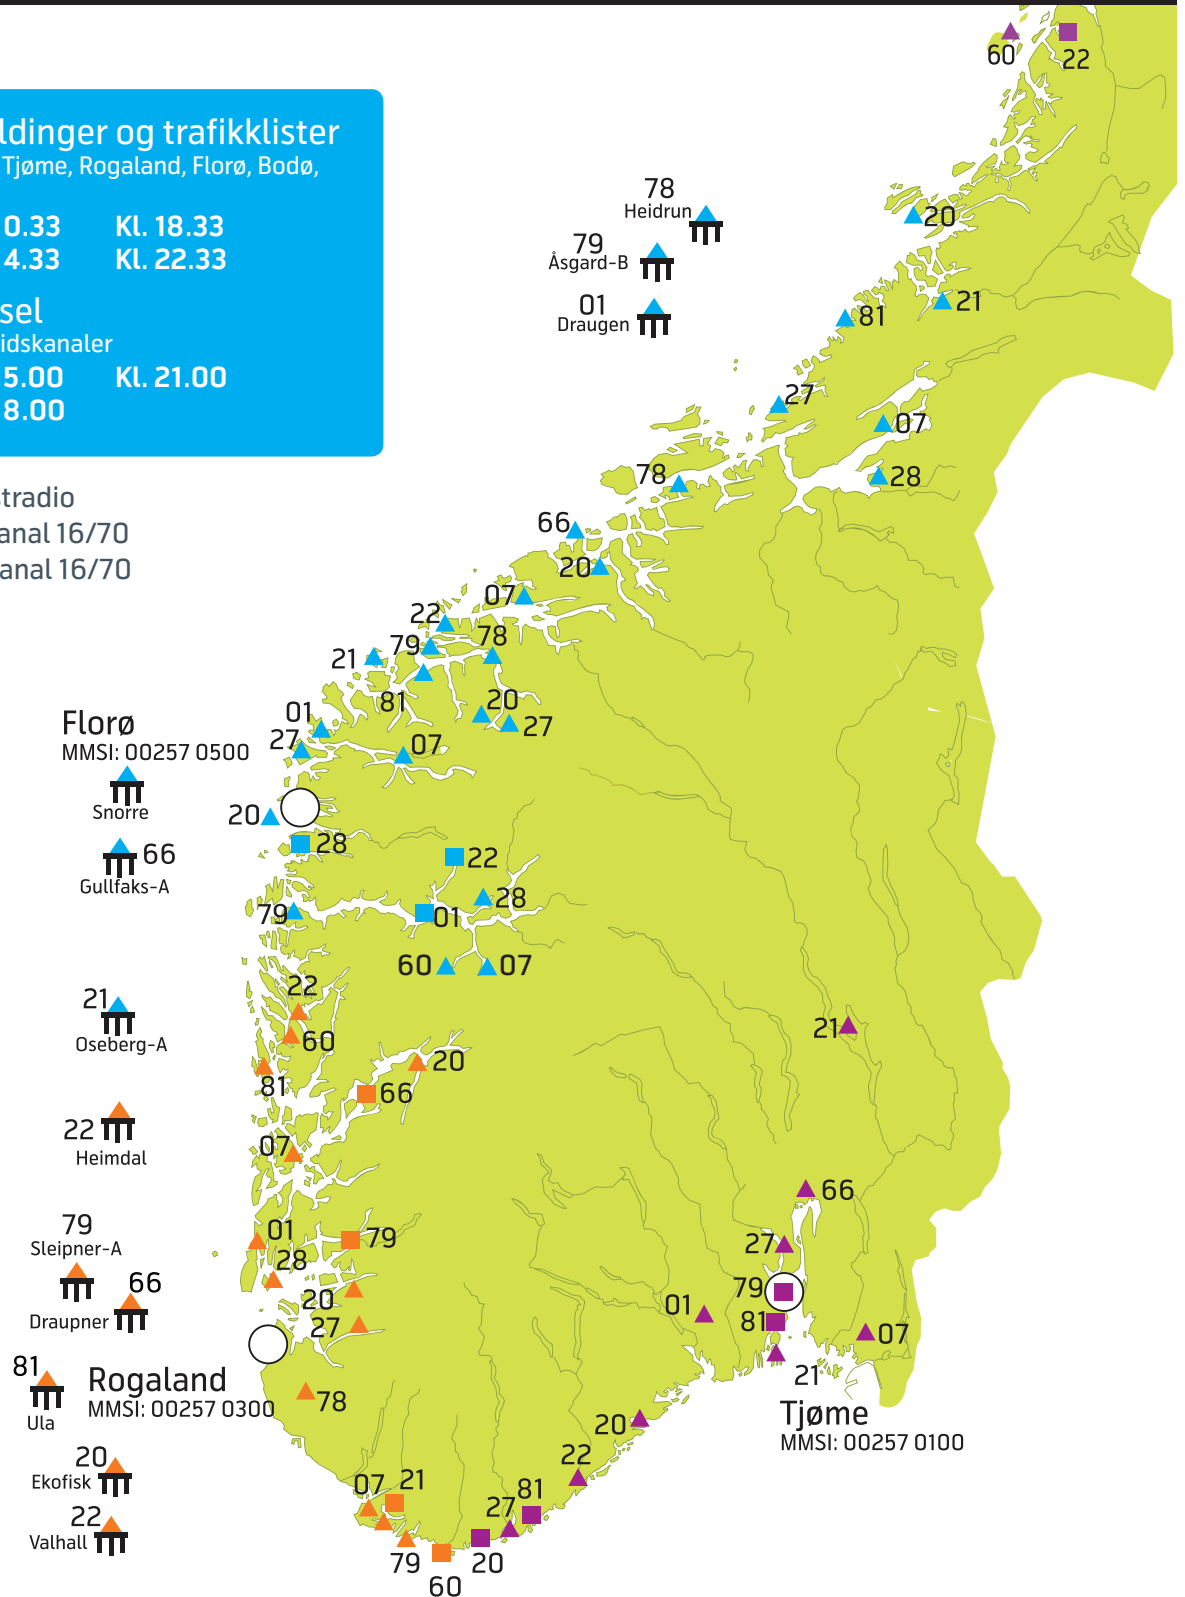

# VHF-kanalplan Sør-Norge

## Sikkerhetsmeldinger og trafikkklister

på arbeidskanalene Tjøme, Rogaland, Florø, Bodø, Vardø (UTC tid)

Kl. 02.33   Kl. 10.33   Kl. 18.33  
Kl. 06.33   Kl. 14.33   Kl. 22.33

## Lokalt værvarsel

Sendes på alle arbeidskanaler

Kl. 09.00   Kl. 15.00   Kl. 21.00  
Kl. 12.00   Kl. 18.00

- Bemannet kystradio
- ▲ Anlegg med kanal 16/70
- Anlegg uten kanal 16/70