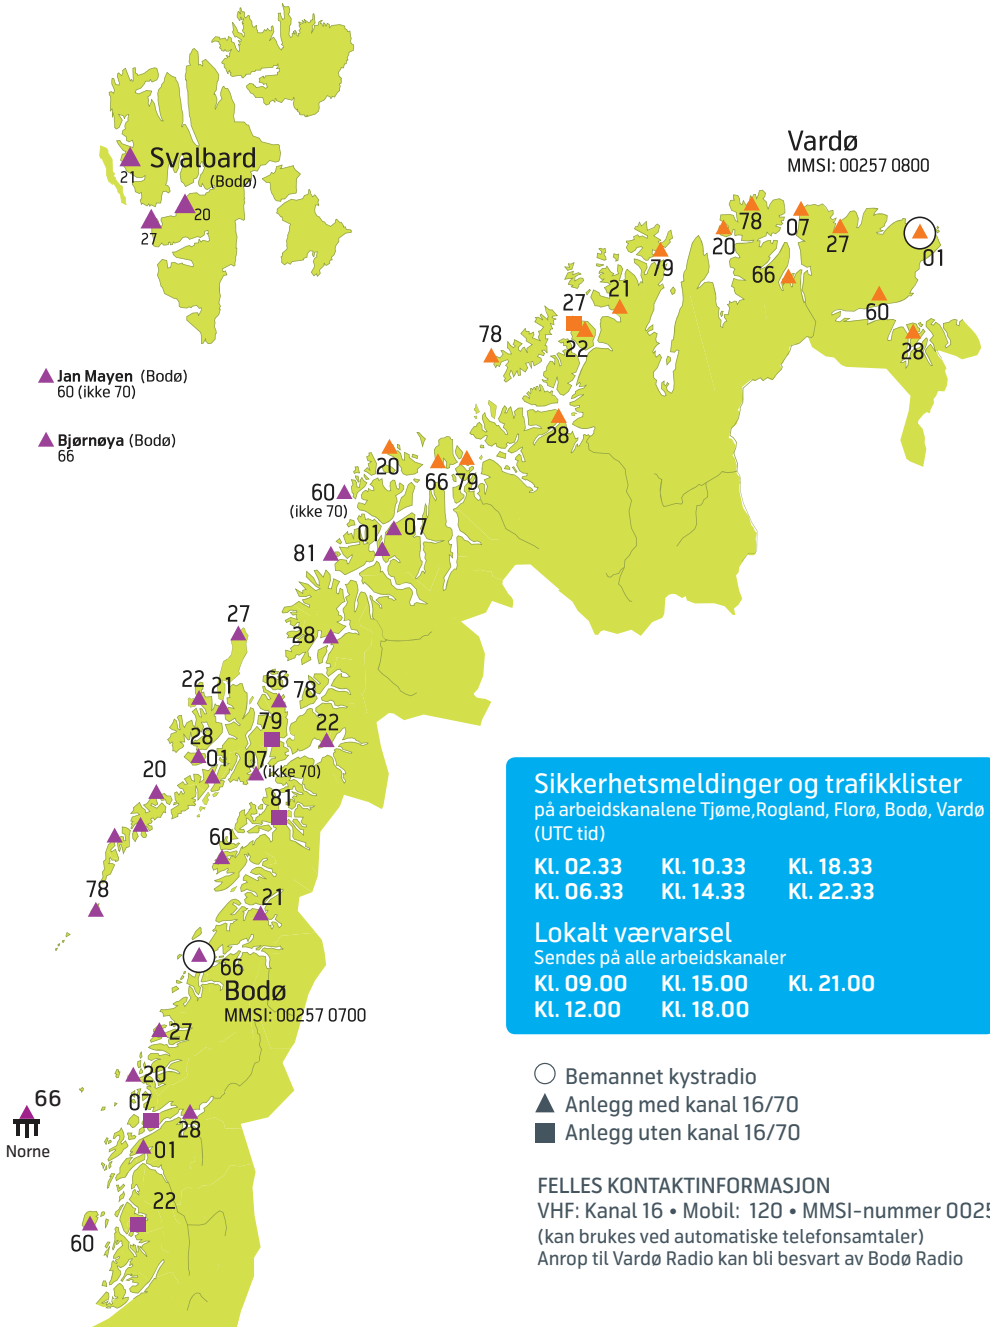

# VHF-kanalplan Nord-Norge

**Sikkerhetsmeldinger og trafikkklister**  
på arbeidskanalene Tjøme, Rogland, Florø, Bodø, Vardø  
(UTC tid)

Kl. 02.33	Kl. 10.33	Kl. 18.33
Kl. 06.33	Kl. 14.33	Kl. 22.33

**Lokalt værvarsel**  
Sendes på alle arbeidskanaler